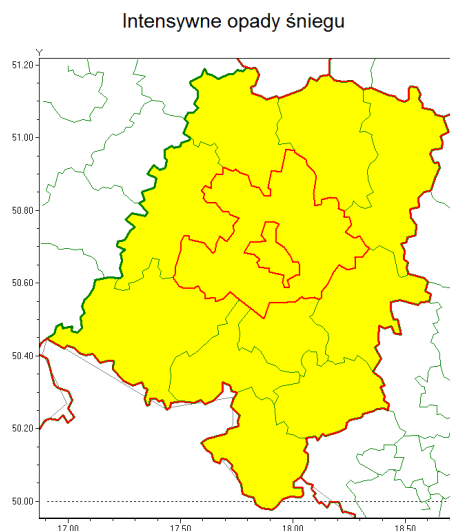

Zasięg ostrzeżenia w województwie

Ostrzeżenie meteorologiczne Nr 6

Nazwa biura	IMGW-PIB Centralne Biuro Prognoz Meteorologicznych - Wydział we Wrocławiu
Zjawisko/stopień zagrożenia	Intensywne opady śniegu/ 1
Obszar	województwo opolskie powiat opolski
Ważność	od godz. 19:00 dnia 13.01.2021 do godz. 07:00 dnia 14.01.2021
Przebieg	Prognozuje się wystąpienie opadów śniegu, miejscami o natężeniu umiarkowanym, powodujących miejscami przyrost pokrywy śnieżnej od 8 cm do 12 cm.
Prawdopodobieństwo wystąpienia zjawiska(%)	80%
Uwagi	Brak.
Dyrektor synoptyk IMGW-PIB	Edyta Socha
Godzina i data wydania	godz. 12:28 dnia 13.01.2021
SMS	IMGW-PIB OSTRZEŻA: NIEG/1 opolskie/opolski od 19:00/13.01 do 07:00/14.01.2021 przyrost pokrywy 12 cm.