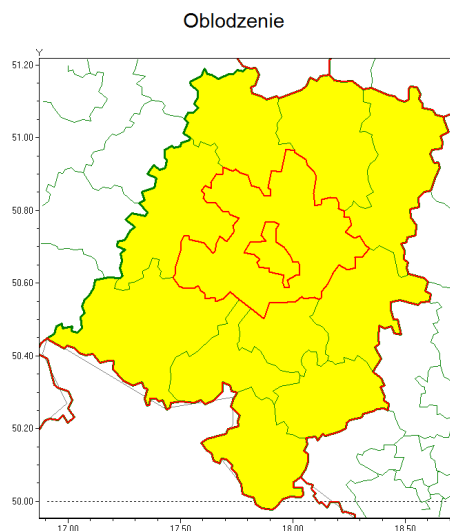

### Zasięg ostrzeżenia w województwie

### Ostrzeżenie meteorologiczne Nr 7

<b>Nazwa biura</b>	IMGW-PIB Centralne Biuro Prognoz Meteorologicznych - Wydział we Wrocławiu
<b>Zjawisko/stopień zagrożenia</b>	Oblodzenie/ 1
<b>Obszar</b>	województwo opolskie <b>powiat opolski</b>
<b>Ważność</b>	od godz. 20:00 dnia 13.01.2021 do godz. 08:00 dnia 14.01.2021
<b>Przebieg</b>	Prognozuje się zamarzanie mokrej nawierzchni dróg i chodników po opadach śniegu z deszczem i mokrego śniegu. Temperatura minimalna około -4°C, temperatura minimalna gruntu około -6°C
<b>Prawdopodobieństwo wystąpienia zjawiska(%)</b>	90%
<b>Uwagi</b>	Brak.
<b>Dyrektor synoptyk IMGW-PIB</b>	Edyta Socha
<b>Godzina i data wydania</b>	godz. 12:28 dnia 13.01.2021
<b>SMS</b>	IMGW-PIB OSTRZEŻENIE: OBLODZENIE/1 opolskie/opolski od 20:00/13.01 do 08:00/14.01.2021 temp. min. od -4 st. do -2 st., przy gruncie do -6 st., lisko.