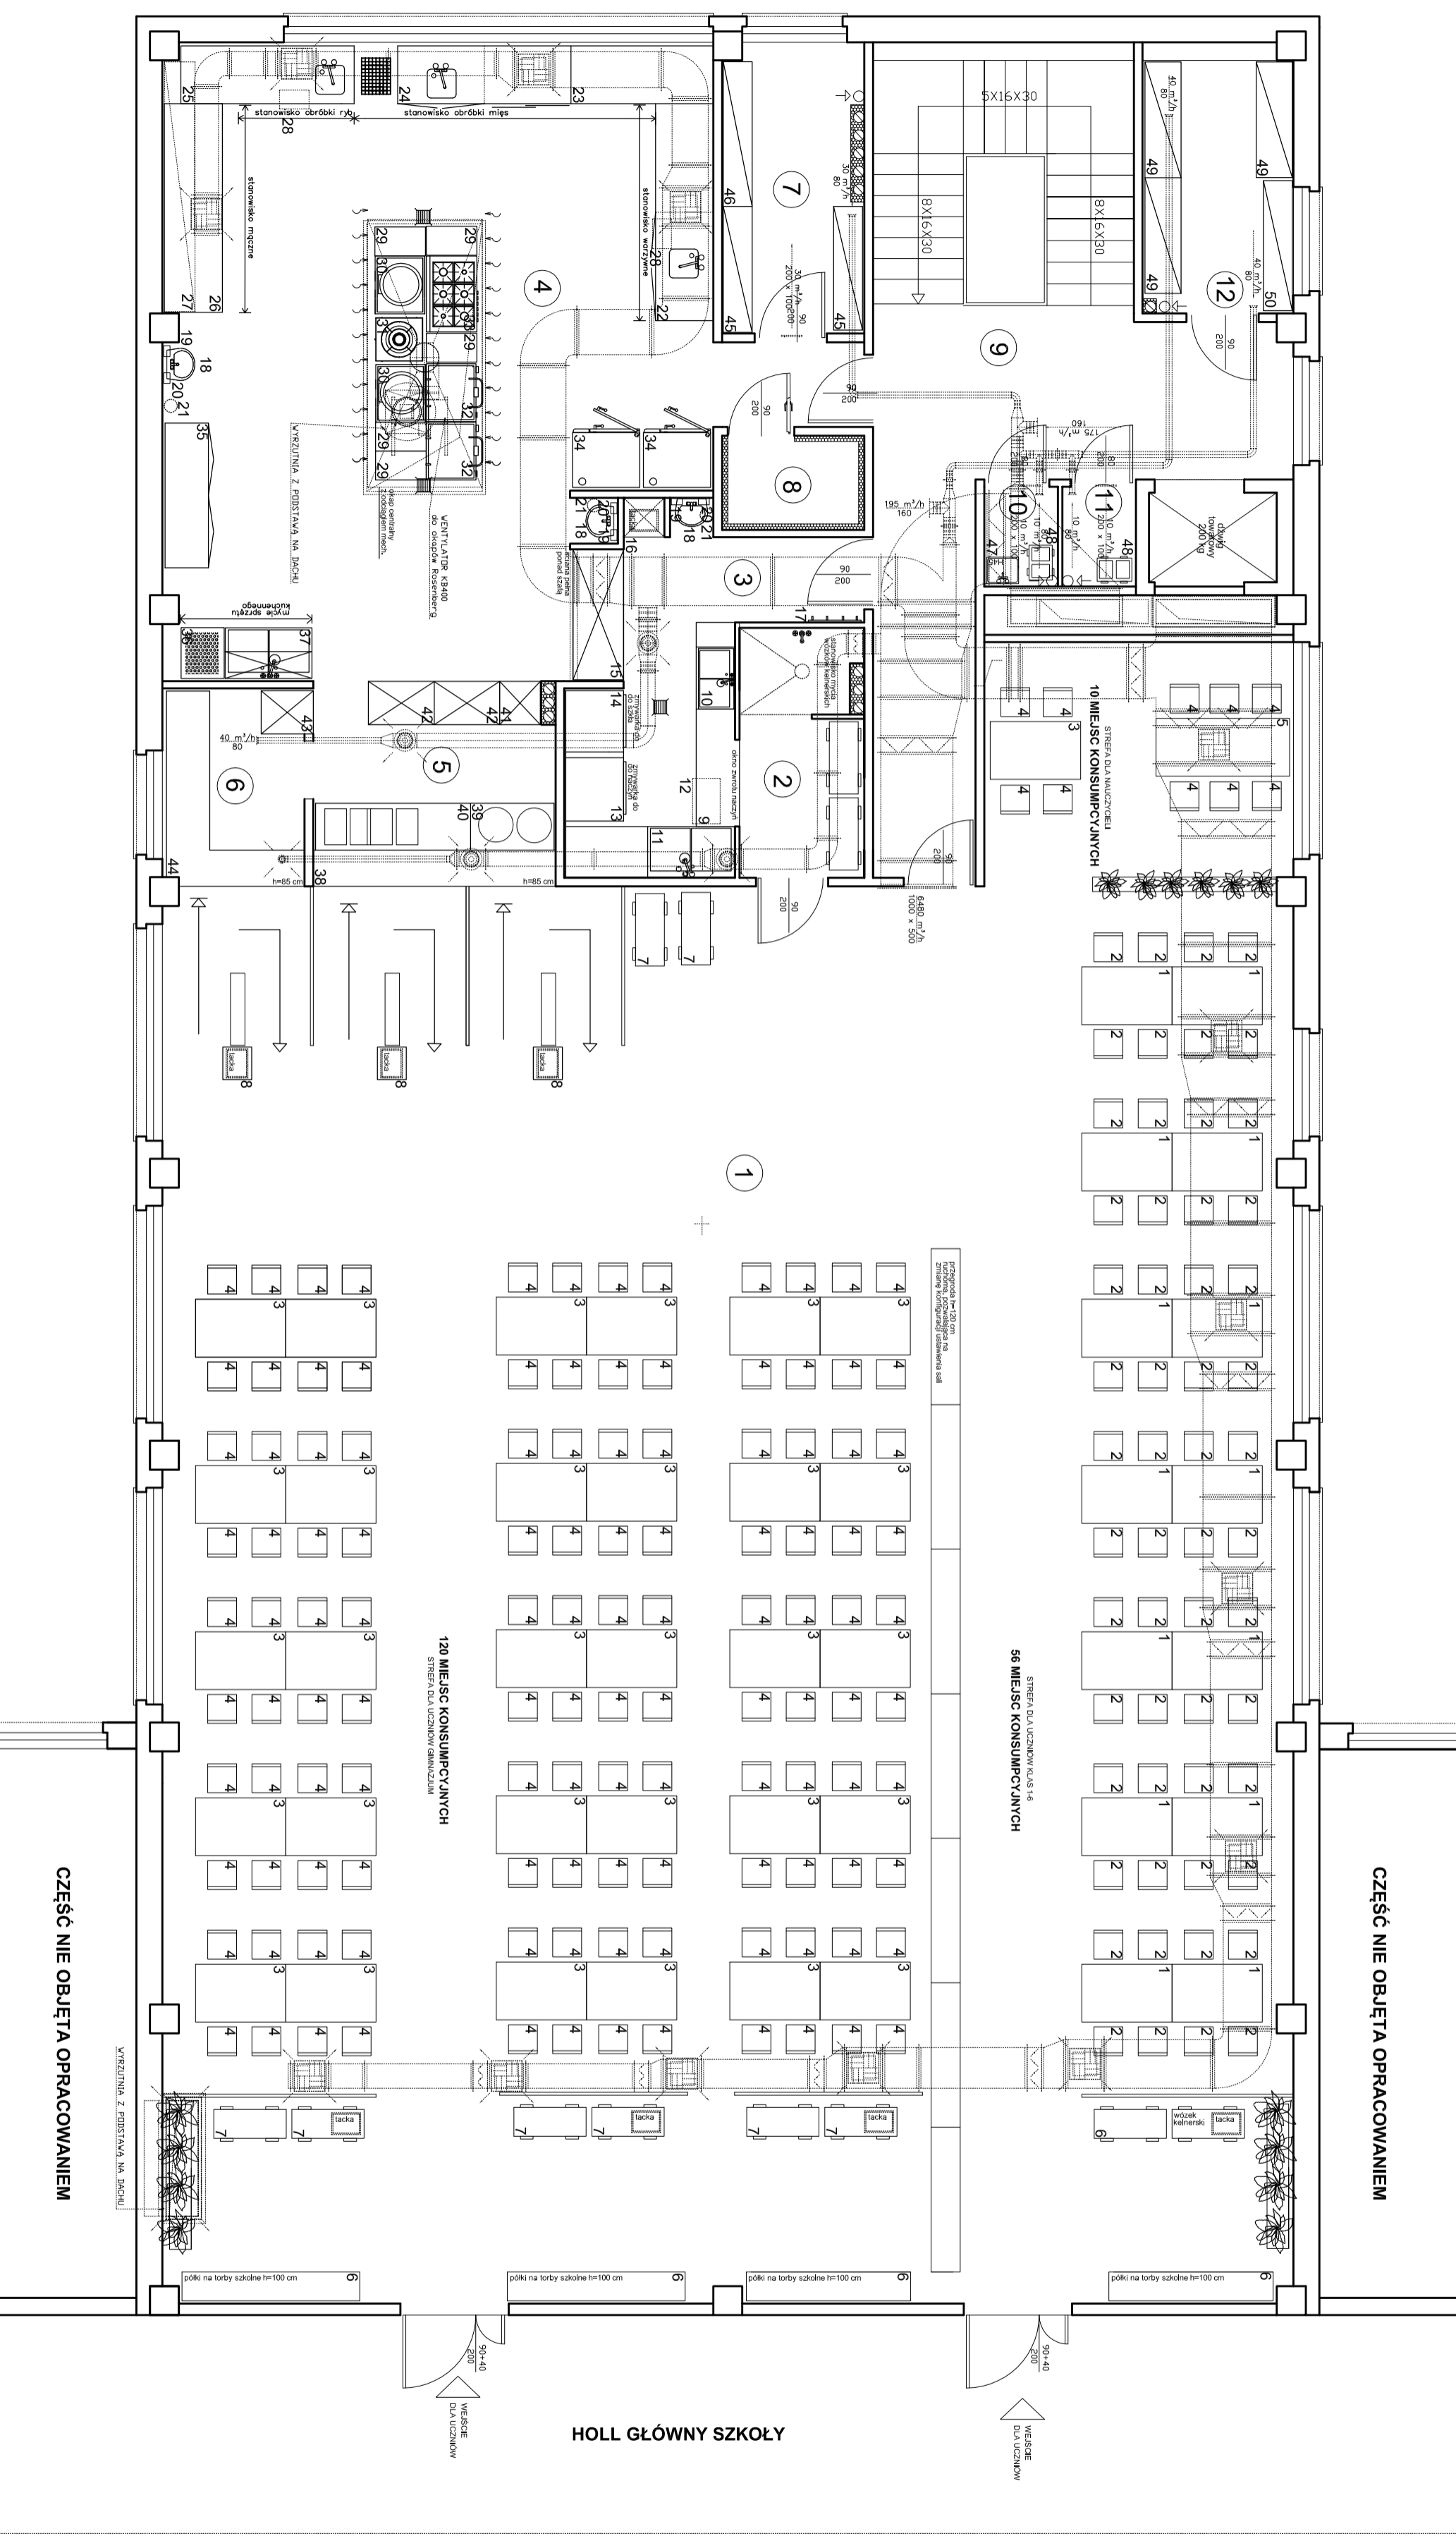

ZESTAWIENIE POKRESZCZEN

Opis	Pow. w m²	Poszczególne
1. Wydział	326,00	PK/M/ pos.
2. Przedsiobek zimowy	13,10	PK/M/ pos.
3. Zimownia nocnych stolowych	65,00	PK/M/ pos.
4. Kuchnia	9,80	PK/M/ pos.
5. Wzduchnia posilków	5,40	PK/M/ pos.
6. Wzduchnia napojów	4,80	PK/M/ pos.
7. Przechowalnia przypraw	4,80	PK/M/ pos.
8. Kuchnia	34,30	PK/M/ pos.
9. Kuchnia	1,40	PK/M/ pos.
10. Pom. przyrządkowe kuchni	1,40	PK/M/ pos.
11. Pom. przyrządkowe ogólnego	7,30	PK/M/ pos.
12. Muzyczny zespół stolowych	477,30	PK/M/ pos.

Opis	Wzrost w cm	Wiek	Waga
1. Stół 1-odnogi	1720x600x850	140	14
2. Stół 2-odnogi	1720x600x850	140	14
3. Stół 3-odnogi	1720x600x850	140	14
4. Stół 4-odnogi	1720x600x850	140	14
5. Stół 5-odnogi	1720x600x850	140	14
6. Stół 6-odnogi	1720x600x850	140	14
7. Stół 7-odnogi	1720x600x850	140	14
8. Stół 8-odnogi	1720x600x850	140	14
9. Stół 9-odnogi	1720x600x850	140	14
10. Stół 10-odnogi	1720x600x850	140	14
11. Stół 11-odnogi	1720x600x850	140	14
12. Stół 12-odnogi	1720x600x850	140	14

PROJEKTY BUDOWANE OBSŁUGA PROCESÓW INWESTYCYJNYCH
47-100 STRZELE ODPOLSKIE OS. PIASÓW SL.10/50
Termin: 15.05
Lokalizacja: ZIMEX UL. KORCZYKA
Temat rys.: RZUT PIETRA
Projektant: RZUT PIETRA
Technologia: 12/2010