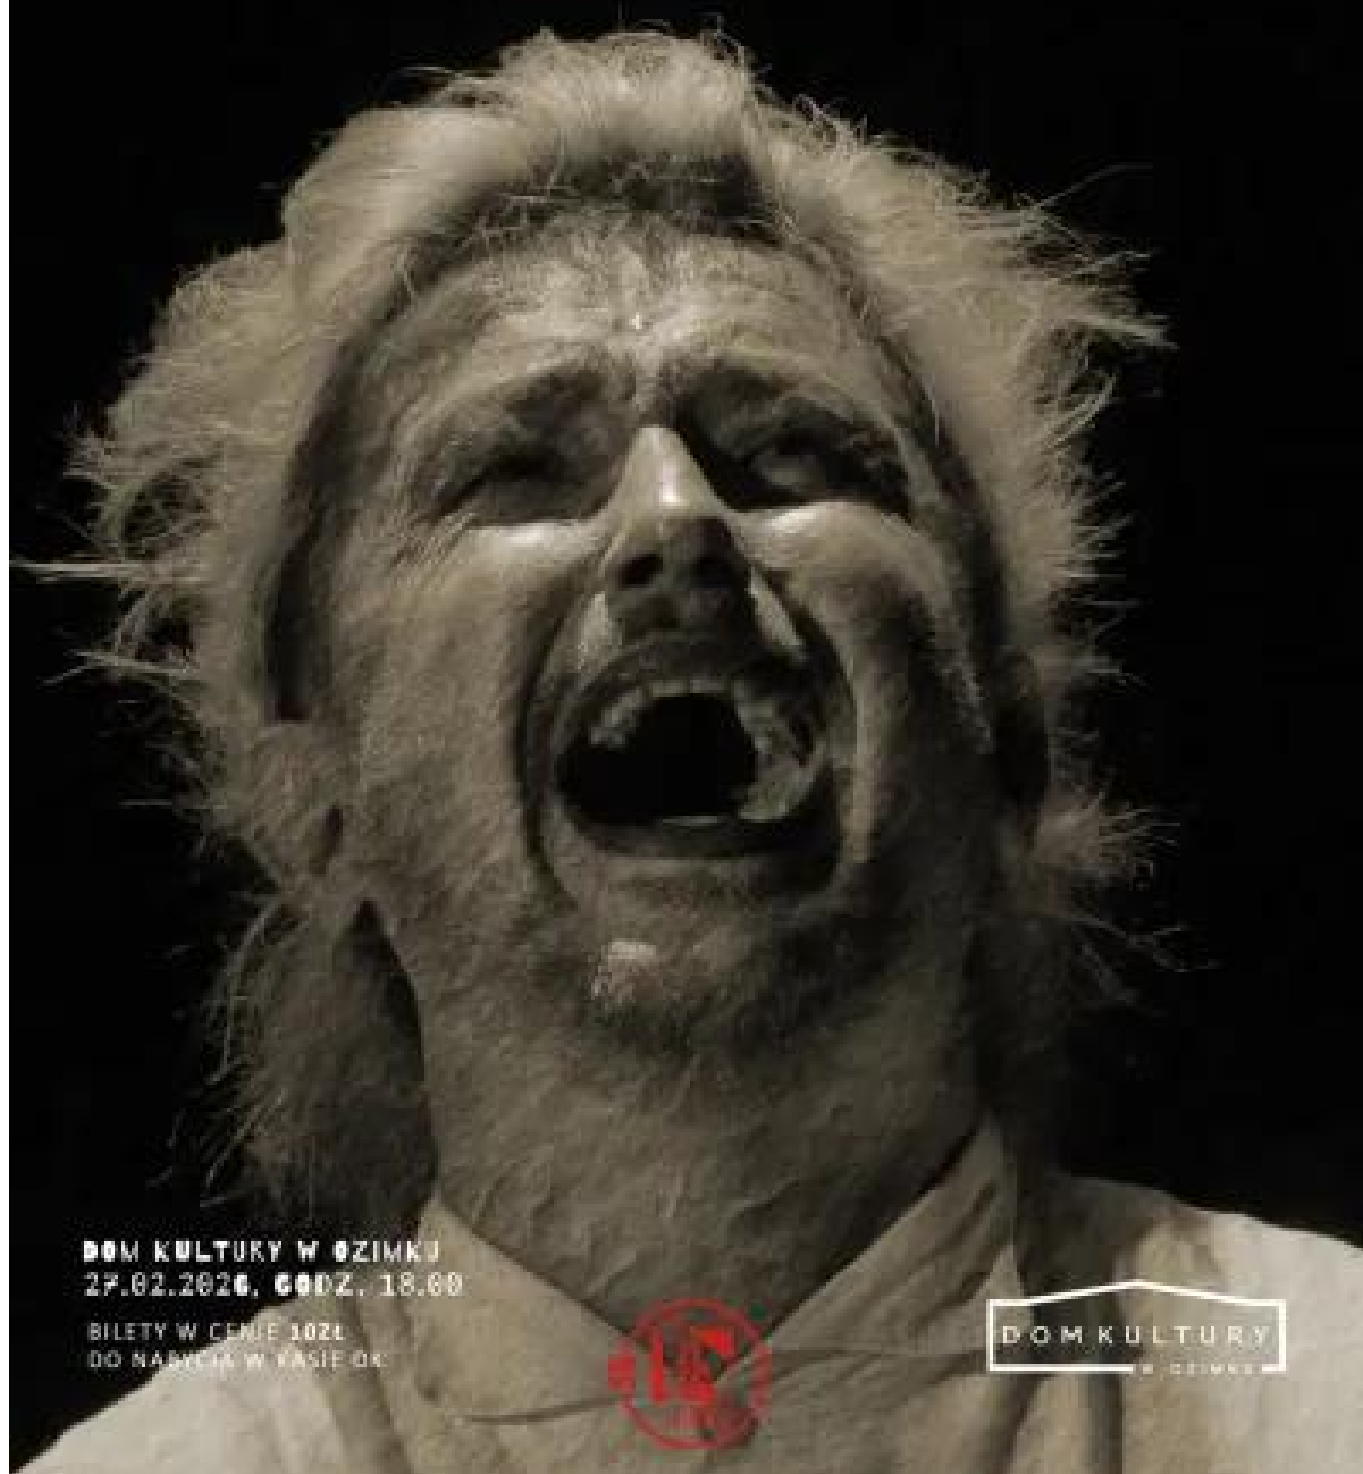

## Od przodu i od tyłu - spektakl teatralny

# "OD PRZODU I OD TYŁU"

WYSTĘPUJE MATEUSZ NOWAK

REŻYSERIA STANISŁAW MIEDZIEWSKI

DOM KULTURY W OZIMKU  
27.02.2026, GODZ. 18.00

BILETY W CENIE 10ZŁ  
DO NABYCIA W YASIE OK

DOM KULTURY  
w Ozimku

Od przodu i od tyłu plakat

**Od przodu i od tyłu** - to tytuł spektaklu na jaki pragniemy Państwa zaprosić, kontynuując **cykl spotkań teatralnych z okazji 35. lecia teatru Fieter**. Tym razem zapraszamy na absolutnie wyjątkowe teatralne zjawisko, spektakl który zostanie pokazany w Ozimku gościnnie i należy do naszych osobistych, przełomowych odkryć teatralnych, z którym chcieliśmy się z Wami podzielić. Poczytajcie zresztą do końca.

Dwie osoby, dwa nazwiska stoją za sukcesem tego spektaklu:

**Stanisław Miedziewski** to wybitny, uznany reżyser teatralny (śląski Teatr Rondo, kielecki Ecce Homo), specjalizujący się w monodramach.

**Mateusz Nowak** to fenomen polskiej sceny monodramistów, aktor niezwykle świadomy, utalentowany i pracowity. Znamca języka, z możliwości którego jest w stanie wycisnąć wszystko co najlepsze. Przy okazji ciepły i wrażliwy człowiek, chociaż tego to się widzowie zaledwie mogą domyślać.