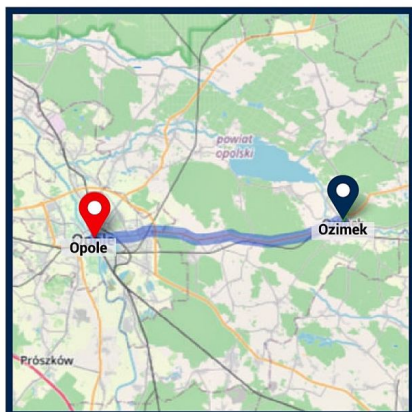

Opole - Ozimek (21 km)