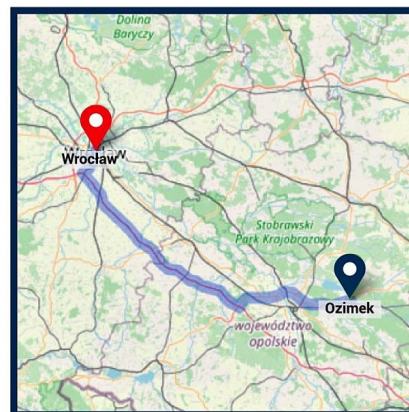

### **Odległość Ozimka do najbliższych większych przejść granicznych**

Czechy (Prudnik-Trzebina) - 72 km

Słowacja (Zwardoń) - 182 km

Niemcy (Jędrzychowice) - 265 km

### **Odległość do najbliższego lotniska**

Wrocław - 122 km

Katowice - 75 km

### **Odległość do najbliższej autostrady**

A4 - 30 km / A1 - 70 km

### **Odległość od najbliższej drogi krajowej DK 46 - na terenie gminy**

Opole - Ozimek (21 km)

Katowice - Ozimek (96 km)

Wrocław - Ozimek (120 km)