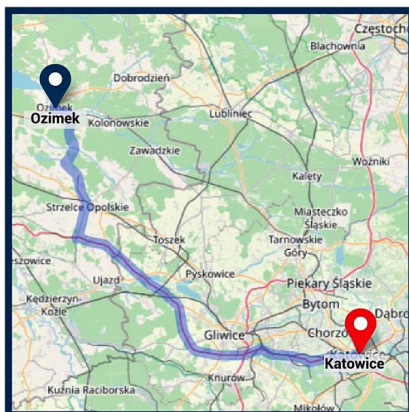

Katowice - Ozimek (96 km)