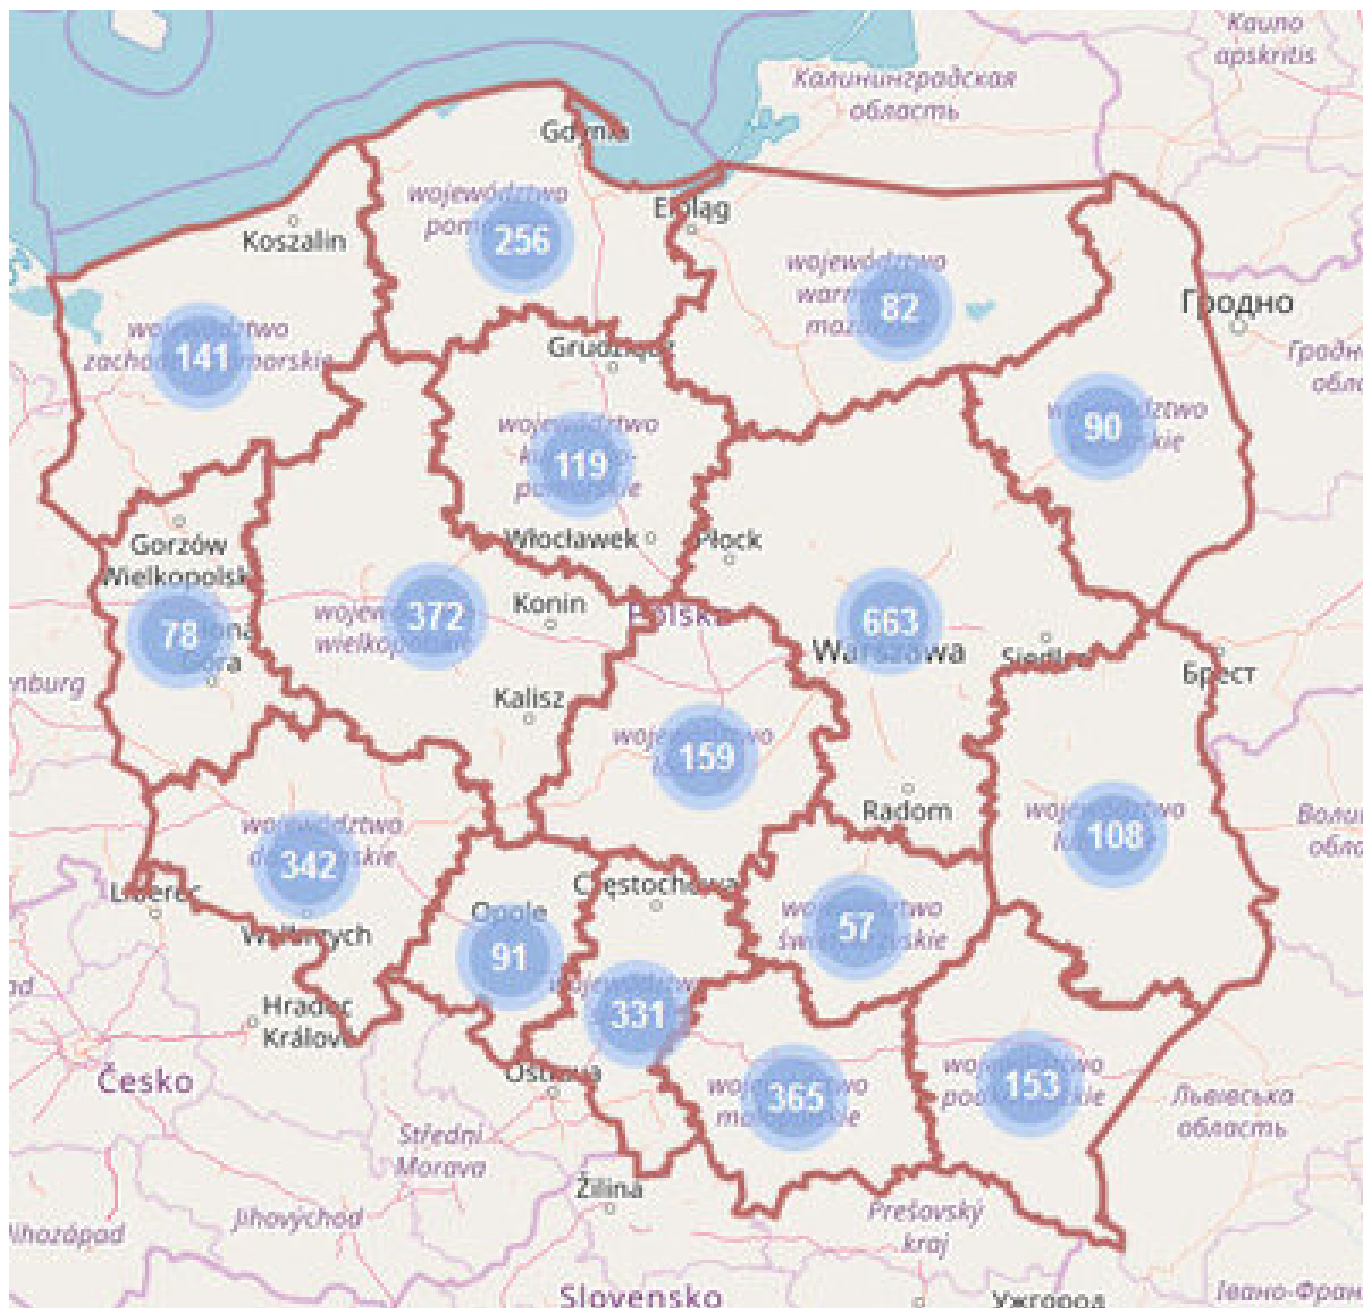

Mapa żłobków i klubów dziecięcych

mapa

W dniu 25 lipca 2018 r. na Portalu Informacyjno-Usługowym Emp@tia, pod adresem:

<https://empatia.mpips.gov.pl/web/piu/mapa-zlobkow-i-klubow-dziecięcych>,

uruchomiona została mapa żłobków i klubów dziecięcych - narzędzie służące rodzicom dzieci w wieku do lat 3 do wyszukiwania najbliższych żłobków i klubów dziecięcych. Na mapie oprócz wskazania miejsca prowadzenia żłobka lub klubu dziecięcego pokazywane są również inne dane tej instytucji - w tym dane kontaktowe żłobka/klubu dziecięcego, godziny otwarcia, wysokość opłat, informacje o udzielanych zniżkach, informacja czy żłobek/klub dziecięcy jest dostosowany do potrzeb dzieci niepełnosprawnych lub wymagających szczególnej opieki, liczba miejsc oraz liczba zapisanych dzieci.