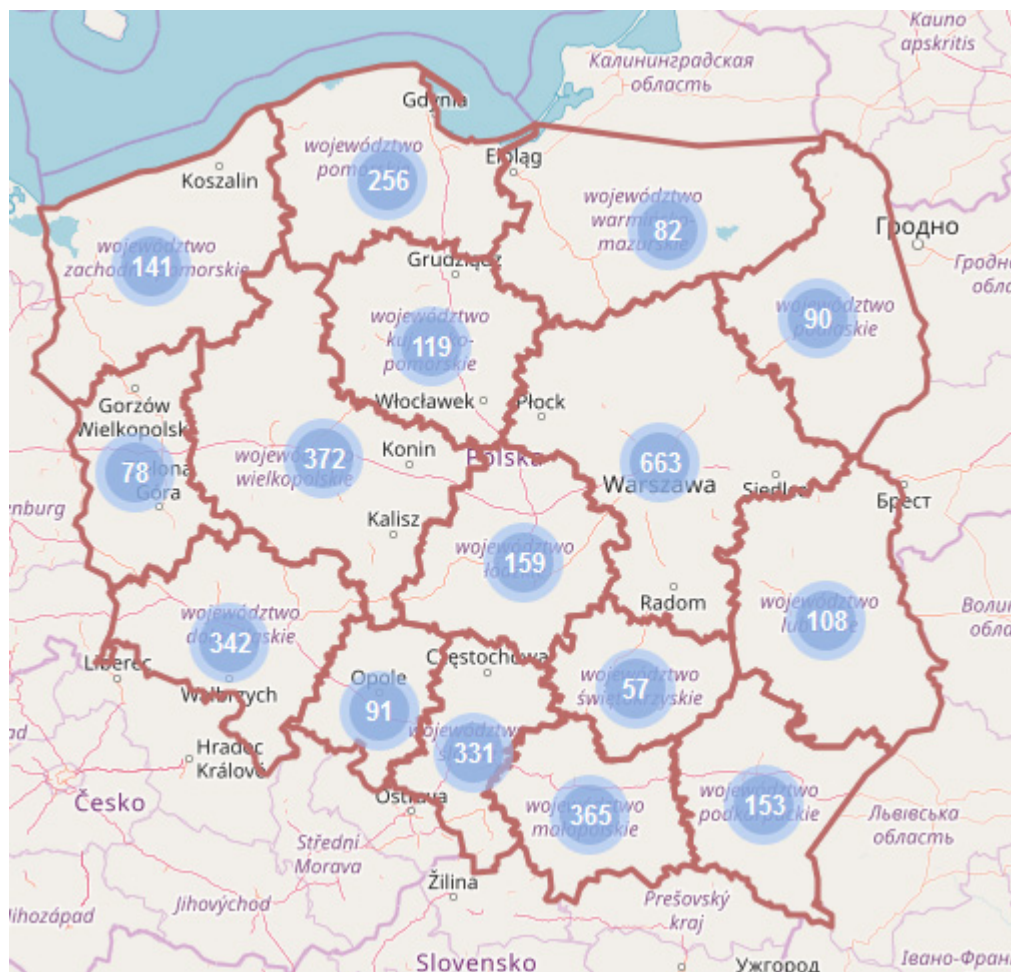

Mapa żłobków i klubów dziecięcych

mapa

W dniu 25 lipca 2018 r. na Portalu Informacyjno-Usługowym Emp@tia, pod adresem:

<https://empatia.mpips.gov.pl/web/piu/mapa-zlobkow-i-klubow-dzieciwych>,

uruchomiona została mapa żłobków i klubów dziecięcych - narzędzie służące rodzicom dzieci w wieku do lat 3 do wyszukiwania najbliższych żłobków i klubów dziecięcych. Na mapie oprócz wskazania miejsca prowadzenia żłobka lub klubu dziecięcego pokazywane są również inne dane tej instytucji - w tym dane kontaktowe żłobka/klubu dziecięcego, godziny otwarcia, wysokość opłat, informacje o udzielanych zniżkach, informacja czy żłobek/klub dziecięcy jest dostosowany do potrzeb dzieci niepełnosprawnych lub wymagających szczególnej opieki, liczba miejsc oraz liczba zapisanych dzieci.