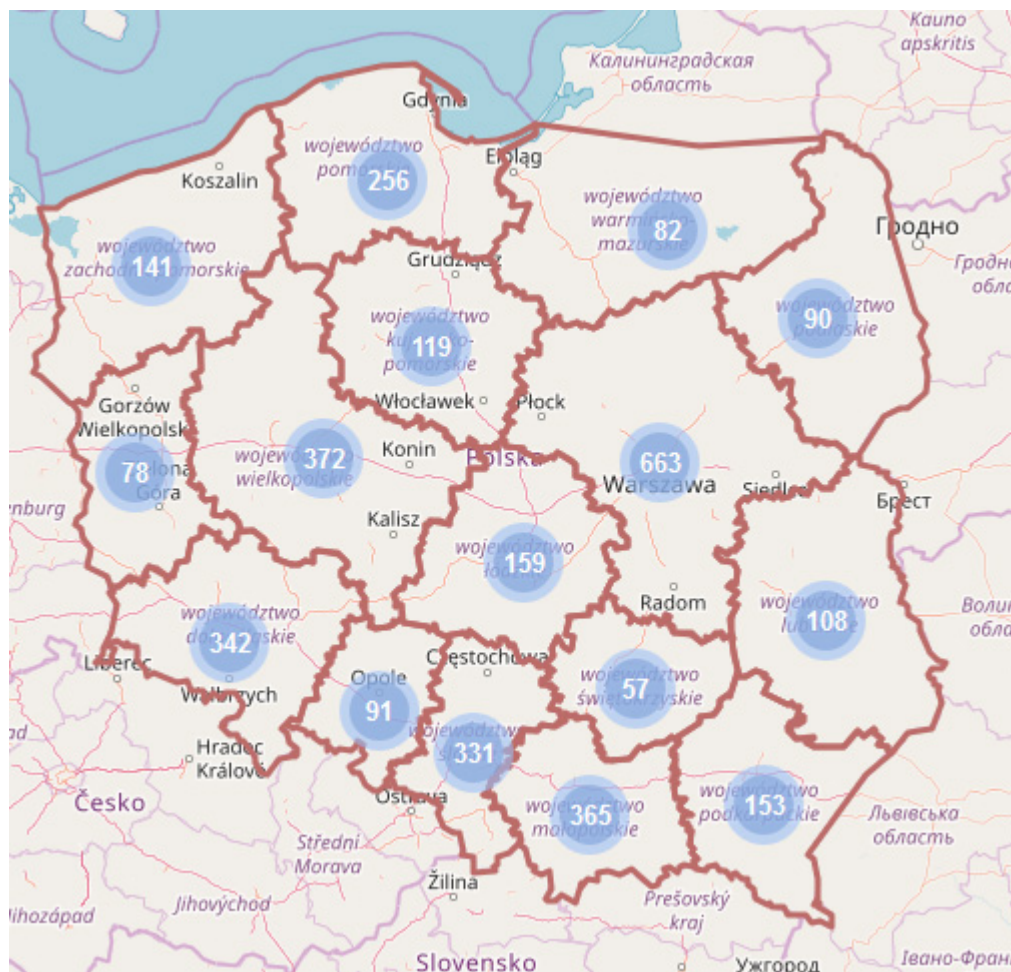

## Mapa żłobków i klubów dziecięcych

mapa

W dniu 25 lipca 2018 r. na Portalu Informacyjno-Usługowym Emp@tia, pod adresem:

<https://empatia.mpips.gov.pl/web/piu/mapa-zlobkow-i-klubow-dzieciwych>,

uruchomiona została mapa żłobków i klubów dziecięcych - narzędzie służące rodzicom dzieci w wieku do lat 3 do wyszukiwania najbliższych żłobków i klubów dziecięcych. Na mapie oprócz wskazania miejsca prowadzenia żłobka lub klubu dziecięcego pokazywane są również inne dane tej instytucji - w tym dane kontaktowe żłobka/klubu dziecięcego, godziny otwarcia, wysokość opłat, informacje o udzielanych zniżkach, informacja czy żłobek/klub dziecięcy jest dostosowany do potrzeb dzieci niepełnosprawnych lub wymagających szczególnej opieki, liczba miejsc oraz liczba zapisanych dzieci.